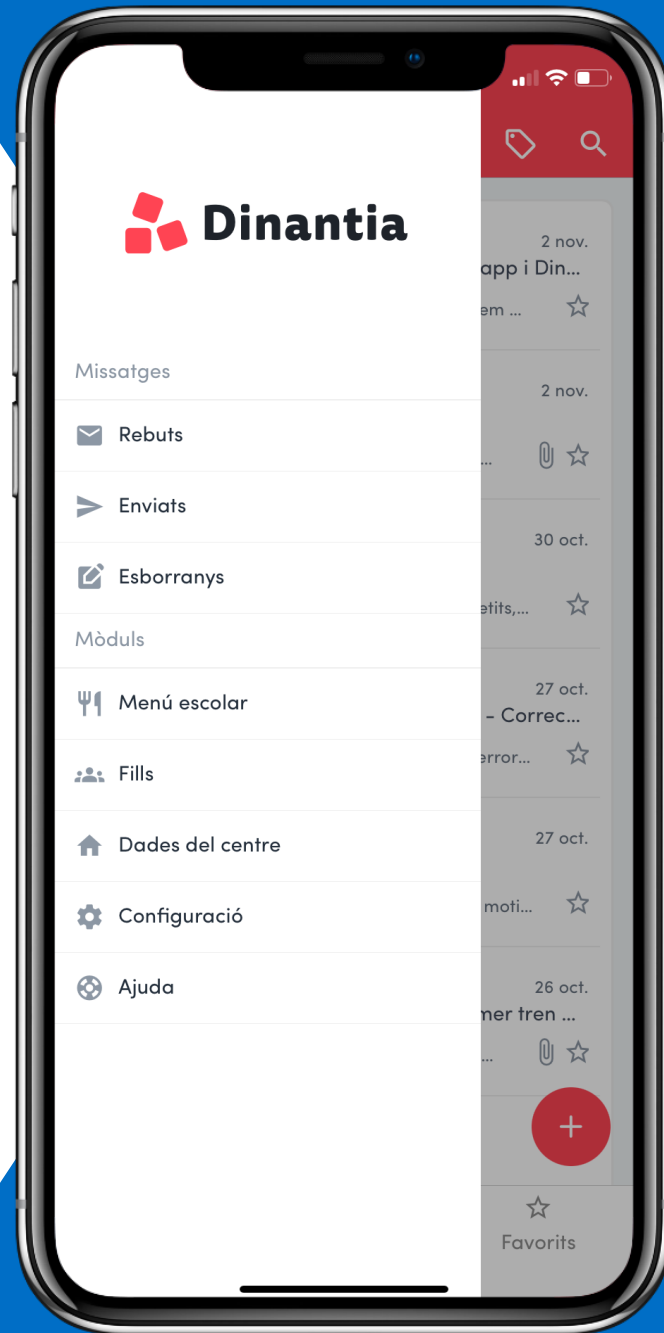

Dinantia

L'escola a la butxaca.
Guia d'ús

Descarrega't l'app gratis

Descarrega l'app gratis al teu mòbil i/o tablet. Fins i tot pots fer-ho amb un sol compte en diversos aparells.

Si decideixes no instal·lar l'app, rebràs els missatges de l'escola directament per correu electrònic i també podràs accedir des de la versió web.

Com puc descarregar-me
l'aplicació de Dinantia?

PASSOS:

1 Busqueu
l'aplicació al
Google Store. 

2 Descarregueu
l'aplicació de
Dinantia al
vostre telèfon 

3 Introduïu l'adreça
electrònica que heu
donat a l'escola.

4 L'aplicació us demanarà
un **PIN de quatre números.**
Poseu el que vulgueu.

5 Un cop validat el vostre PIN,
rebreu els correus de
l'escola per mail i a través
de l'aplicació

Missatges

Llegeix tots els missatges que rebis de l'escola en una única safata d'entrada i respon o escriu missatges al mestre/a dels teus infants.