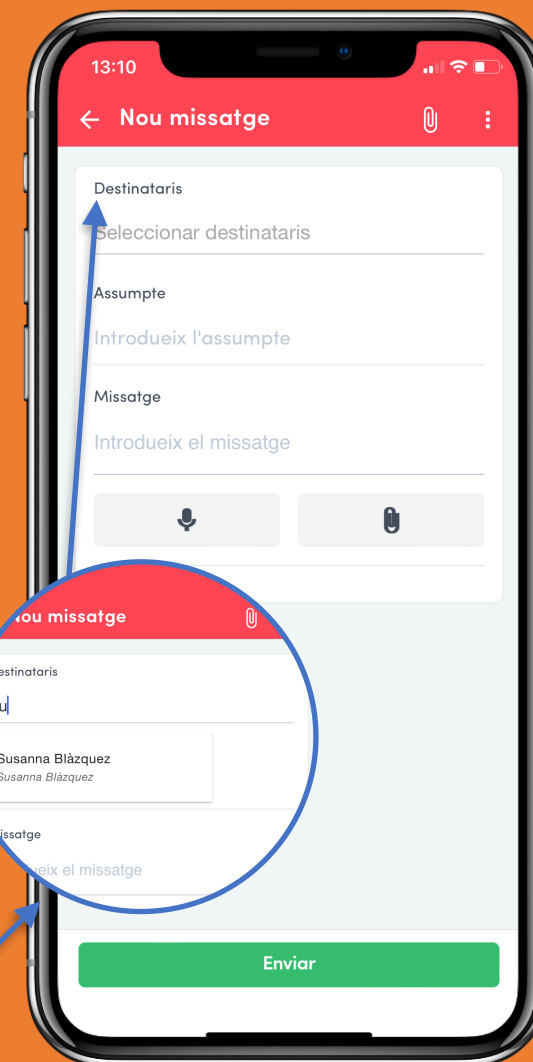

Clicant en "seleccionar destinataris" podràs escollir el/la tutor/a.