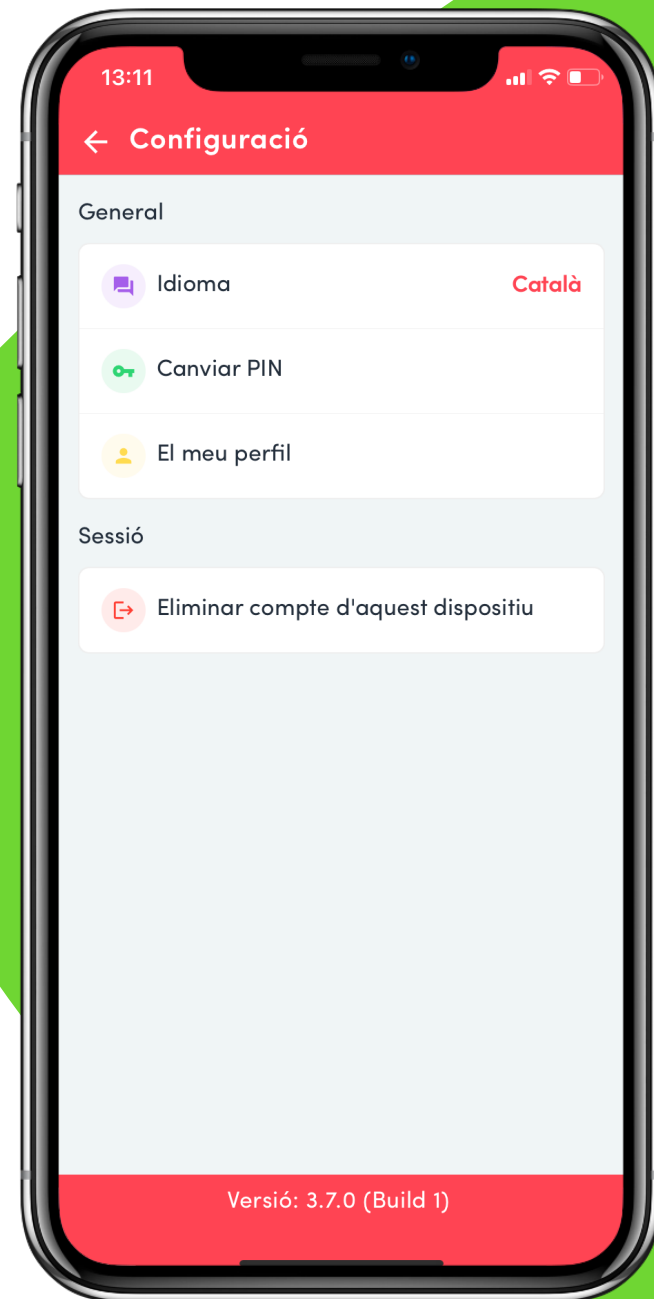

Configuració

- Canvia idioma, PIN i perfil amb facilitat.
- No cal proporcionar el teu número de mòbil, només el correu electrònic (les teves dades de contacte són confidencials).
- Només l'administració del centre té accés al teu correu: la resta del personal no.
- La comunicació és exclusiva entre el centre i les famílies, protegint la teva privadesa.